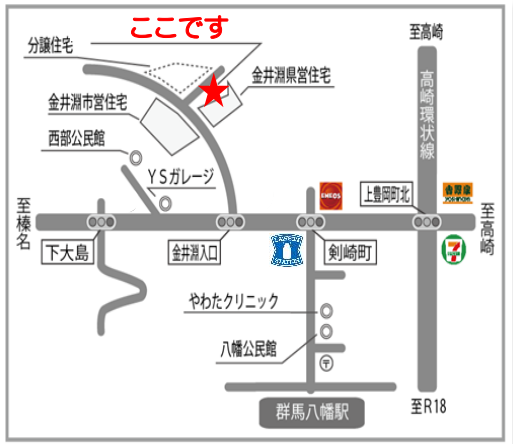

日替わりランチ

11:30～13:00(売り切れ御免)

570円

●テイクアウト
お弁当(汁なし) ... 570円

●子どもランチ(中学生以下) ... 250円

●こども支援募金 ... 1口300円
こどもの食事などを応援する募金です。

ご協力よろしくお祈いします。

- コーヒー ... 200円
- ホットケーキ ... 200円
- スイートポテト ... 100円
- パニョアイス ... 60円

※お茶はセルフサービス(無料)

※お得なチケット*

ランチチケット4枚+コーヒー券1枚⇒2,300円

コーヒーチケット5枚+コーヒー券1枚⇒1,000円