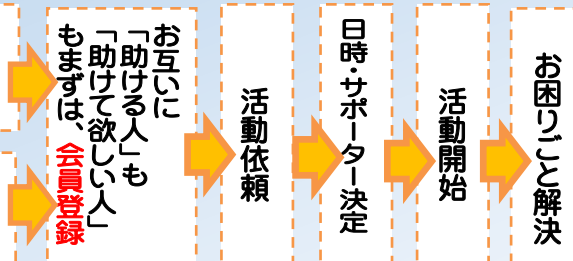

住み慣れた地域で自分らしく生き抜く為のお互いの助け合い活動。

サポーター大募集!!
助け合い活動のサポーター。今は誰かの為に! 時には自分の為に!

会員登録 1日1日何かのご縁で出会いがあり助け合いがあることにちなんで...
一般会員:5円(縁)×30日×12か月=1,800円(1年間) ※詳しい資料・説明は事務局までお問合せ下さい。

《賛助金のお願い》

～じゃんけんぽんの活動賛同者として賛助金の寄付のお願い～

当法人は地域課題の解決に向けた活動を行うため、皆さまの貴重なご寄付を頂いております。地域に寄り添い変化していく法人であるよう頑張りますので今後も認定NPO法人じゃんけんぽんにご寄付頂けます様宜しくお願い致します。

1口:3,000円~(申込書は近隣大家族にて)

《賛助して頂いた方へ特典》 ご寄付いただいたから1年間毎月発行カフェ通信近隣大家族をご自宅まで郵送。

～2023年12月度 賛助金寄付 6名～
賛助会員になって頂きましてありがとうございます。引き続き当法人を宜しくお願い致します。