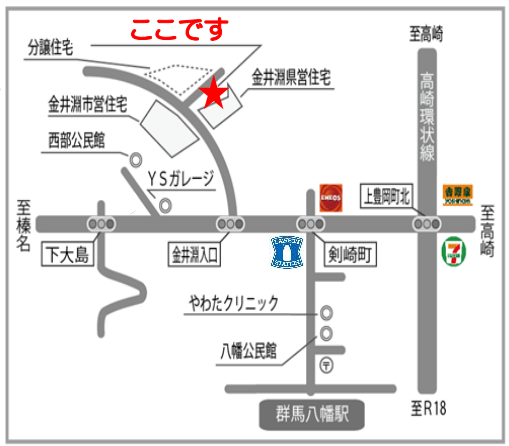

日替わりランチ

11:30~13:00(売り切れ御免)

- ●テイクアウト お弁当(汁なし) ... 570円
- ●子どもランチ(中学生以下) ... 250円
- ●こども支援募金 ... 1口300円
  こどもの食事などを応援する募金です。

ご協力よろしくお願いします。

- コーヒー ... 200円
- ホットケーキ ... 200円
- スイートポテト ... 100円
- パナライス ... 60円

※お茶はセルフサービス(無料)

※お得なチケット*

ランチチケット4枚+コーヒー券1枚⇒2,300円
コーヒーチケット5枚+コーヒー券1枚⇒1,000円

介護職員初任者研修

9:30~16:10 又は 17:15

第3期 1月 12・17・19・24・26・31日
2月 2・7・9・14・16・19・21・26・28日
3月 5・8・12・14・22・26日
実習日 3/15~21のうち1日間 全22日間

初任者研修説明会

1月10日(水)
①10:00~ ②13:00~

詳しくは事務局本部までご連絡ください。

電話:027-350-3191(担当:吉川)