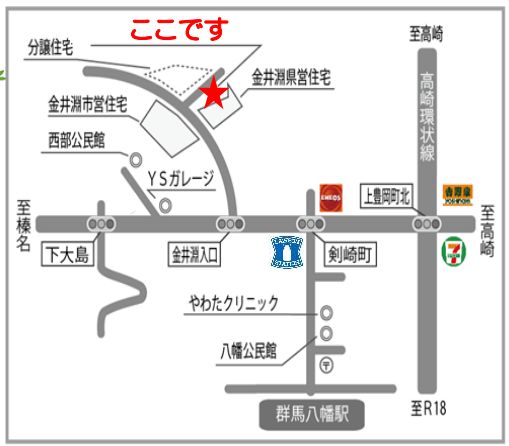

認定NPO法人じゃんけんぽん カフェ通信
地域支え合いセンター
「近隣大家族」
No one is alone here!! ~ここに孤独な人はなし~

第93号 2023年1月1日

発行/認定NPO 法人じゃんけんぽん カフェ通信編集室
TEL: 027-343-3111
〒370-0882 高崎市金井淵町137-5
e-mail: sasaeai@jankenpon.jp

～今月のカフェ定休日: 土・日～

～地域支え合いセンター(近隣大家族)は、だれでもいつでも気軽に過ごせるみんなの居場所です～
～この街で自分らしく生き抜くために 地域で支え合う街づくり 皆で声掛け合い元気に過ごせる～

新年あけましておめでとうございます。
今年もよろしくお願ひいたします。

12月8日
今年最後の満月「コールドムーン」
お天気に恵まれた日が多かった12月。
今年最後の満月がとてもきれいに見えました。次の日も雲一つない青空が気持ちのいい日になりました。

12月13日
はるこさんと一緒に歌いましょう
今年最後の回はクリスマスバージョン
という事で、サンタの衣装やクリスマス
グッズに彩られ、いっぱい歌いながら一
足早いクリスマスを楽しみました。

日替わりランチ

11:30～13:00 (売り切れ御免)

570円

- ●テイクアウト お弁当(汁なし) ... 570円
- ●子どもランチ (中学生以下) ... 250円
- ●こどもの食支援ランチ... 700円
  こどもの食事を応援できるランチです

ご協力よろしくお願ひします。

- コーヒー ... 200円
- ホットケーキ ... 200円
- スイートポテト... 100円
- パナライス ... 60円

※お茶はセルフサービス(無料)

※お得なチケット*

ランチチケット4枚+コーヒー券1枚⇒2,300円
コーヒーチケット5枚+コーヒー券1枚⇒1,000円

イオン・幸せの黄色いレシートキャンペーン

ぜひご協力お願ひ致します。
毎月11日はイオンでお買い物!
黄色いレシートをイオン店内設置の
「じゃんけんぽん」の箱へ
投函して下さい! 毎月11日

子育て応援! パン無料配布!

毎月第2・第4木曜日

中学生以下のお子さんがあるご家庭にお渡しします!

ボランティアさん募集中!!

気軽にお問合せ下さい。
027-350-3191(本部)

・調理補助
居場所で提供するランチやお弁当を作ります。

・お弁当の配達
見守りとお弁当の配達を行います。

・助け合い活動
日常のちょっとした困り事の解決のお手伝いです。

・イベントの開催
自分の特技や趣味を地域に役立てませんか?

2023年度も開講いたします 日程は決まり次第ホームページに掲載します。 電話:027-350-3191(担当:吉川)

介護職員初任者研修

一般教育訓練給付金制度対象講座
受講料 59,000円(送料代込)
全22回 週2回 137時間
9:15～16:10 又は 17:15

生活援助従事者研修

受講料 17,750円(送料代込)
全10回 週2回 61.5時間
9:15～16:10 又は 17:15

移送サービス運転協力者講習会

福祉有償運送運転者講習・セダン運転者講習
受講料 15,000円(送料代込) 全2日間
(1日間は教習所にて実技があります)
来年度は5月と10月予定しています

《愛情こもってます》