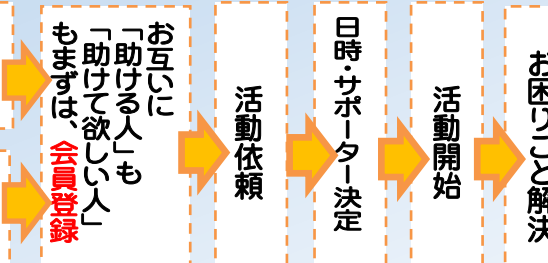

じゃんけんぽんの助け合い活動

いつかは私も助けてもらうかも...でも今は出来ることを誰かの為に...
そんな方は是非助け合い活動にご参加下さい! 待っています。

ちょっとしたお困りごと・お願ひごと・タダ(無料)では頼みにくいことを「お互いに助け合う」活動です。

困ったなあ! 助けてほしい!!
誰か助けてくれないかしら!!
どうしたらいいのかしら??

私も何かしてあげられる!!
何か人の役に立ちたい!!
困ったときはおたがいがさまで!!